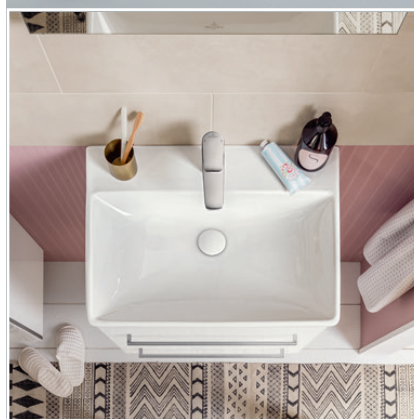

Projects

◆ KUIN

Sanitairvisualisatie

Kuin BV

Pakket Luxe