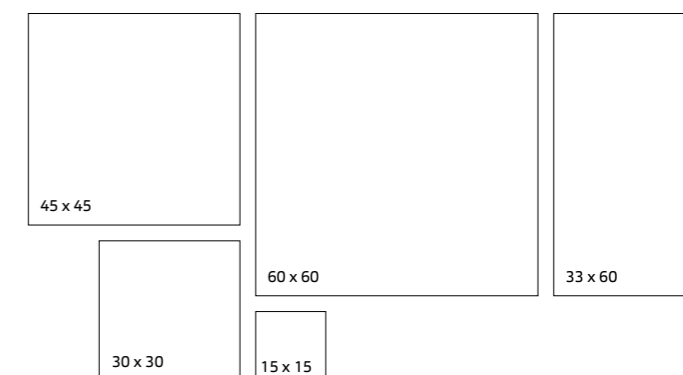

Technische specificaties

15 x 15 cm, 30 x 30 cm, 45 x 45 cm,
33 x 60 cm, 60 x 60 cm