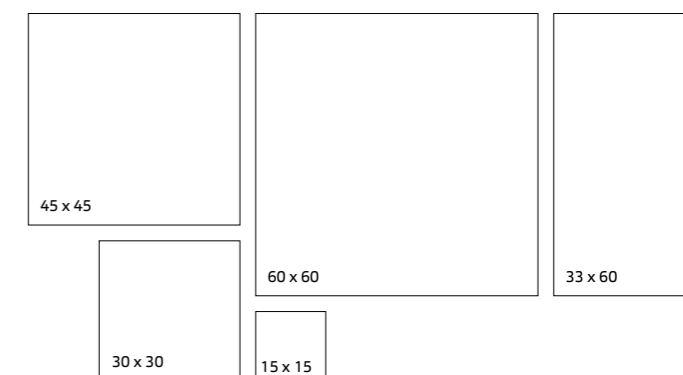

Technische specificaties

15 x 15 cm, 30 x 30 cm, 45 x 45 cm,
33 x 60 cm, 60 x 60 cm

45 x 45

30 x 30

60 x 60

15 x 15

33 x 60